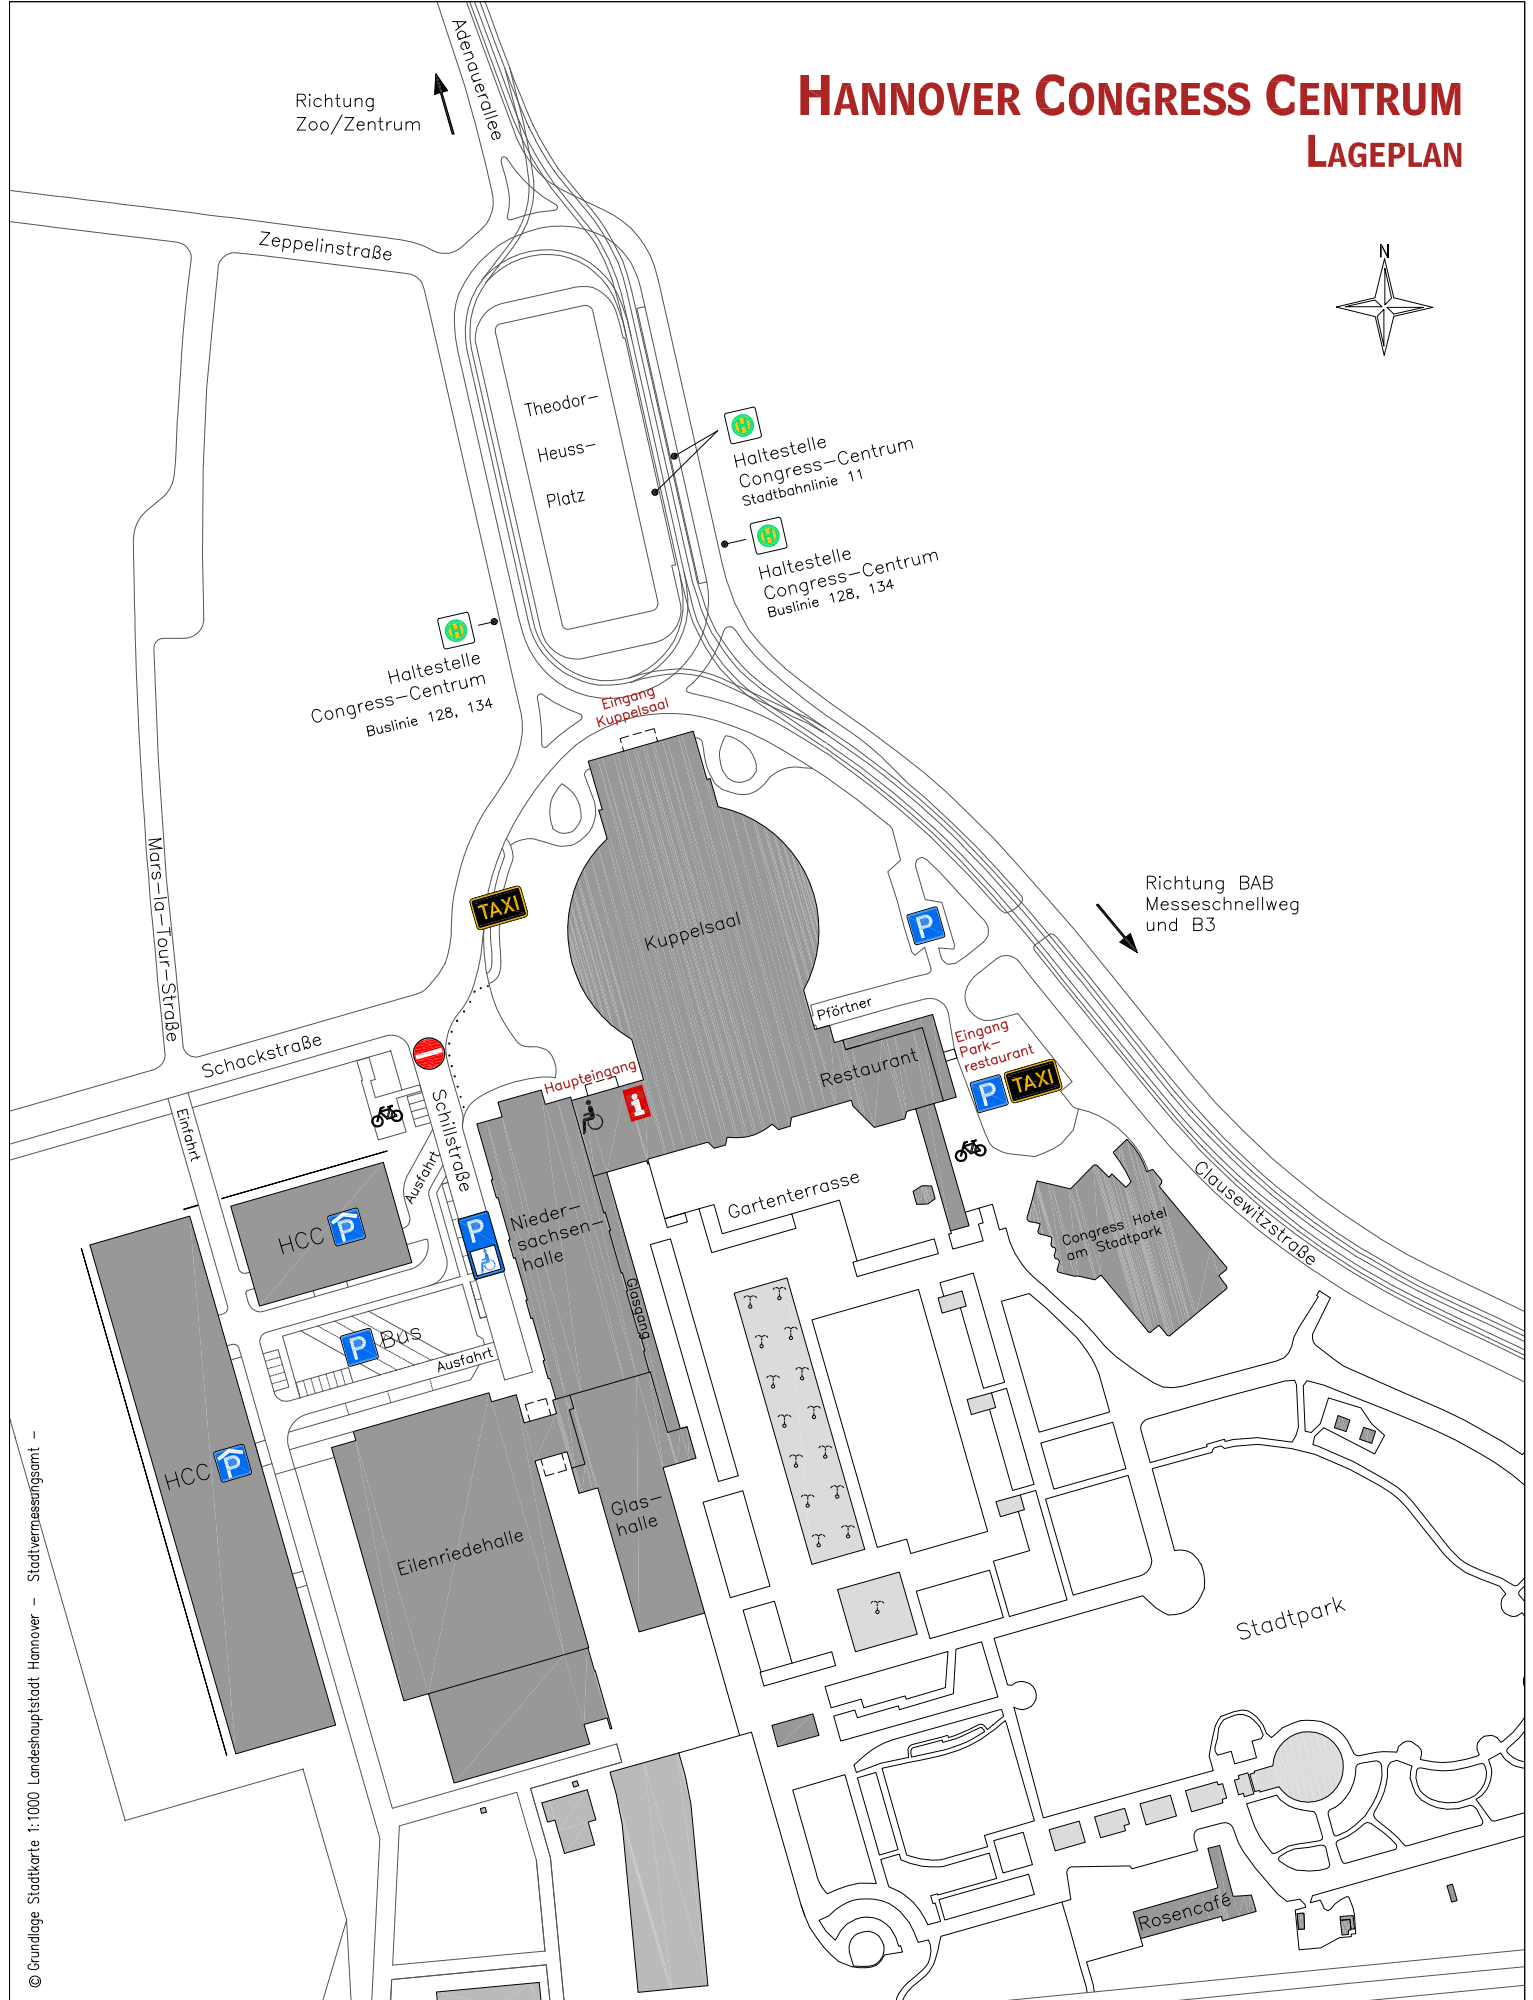

HANNOVER CONGRESS CENTRUM LAGEPLAN

Richtung
Zoo/Zentrum

Richtung BAB
Messeschnellweg
und B3

© Grundloge Stadtkarte 1:1000 Landeshauptstadt Hannover - Stadtvermessungsamt